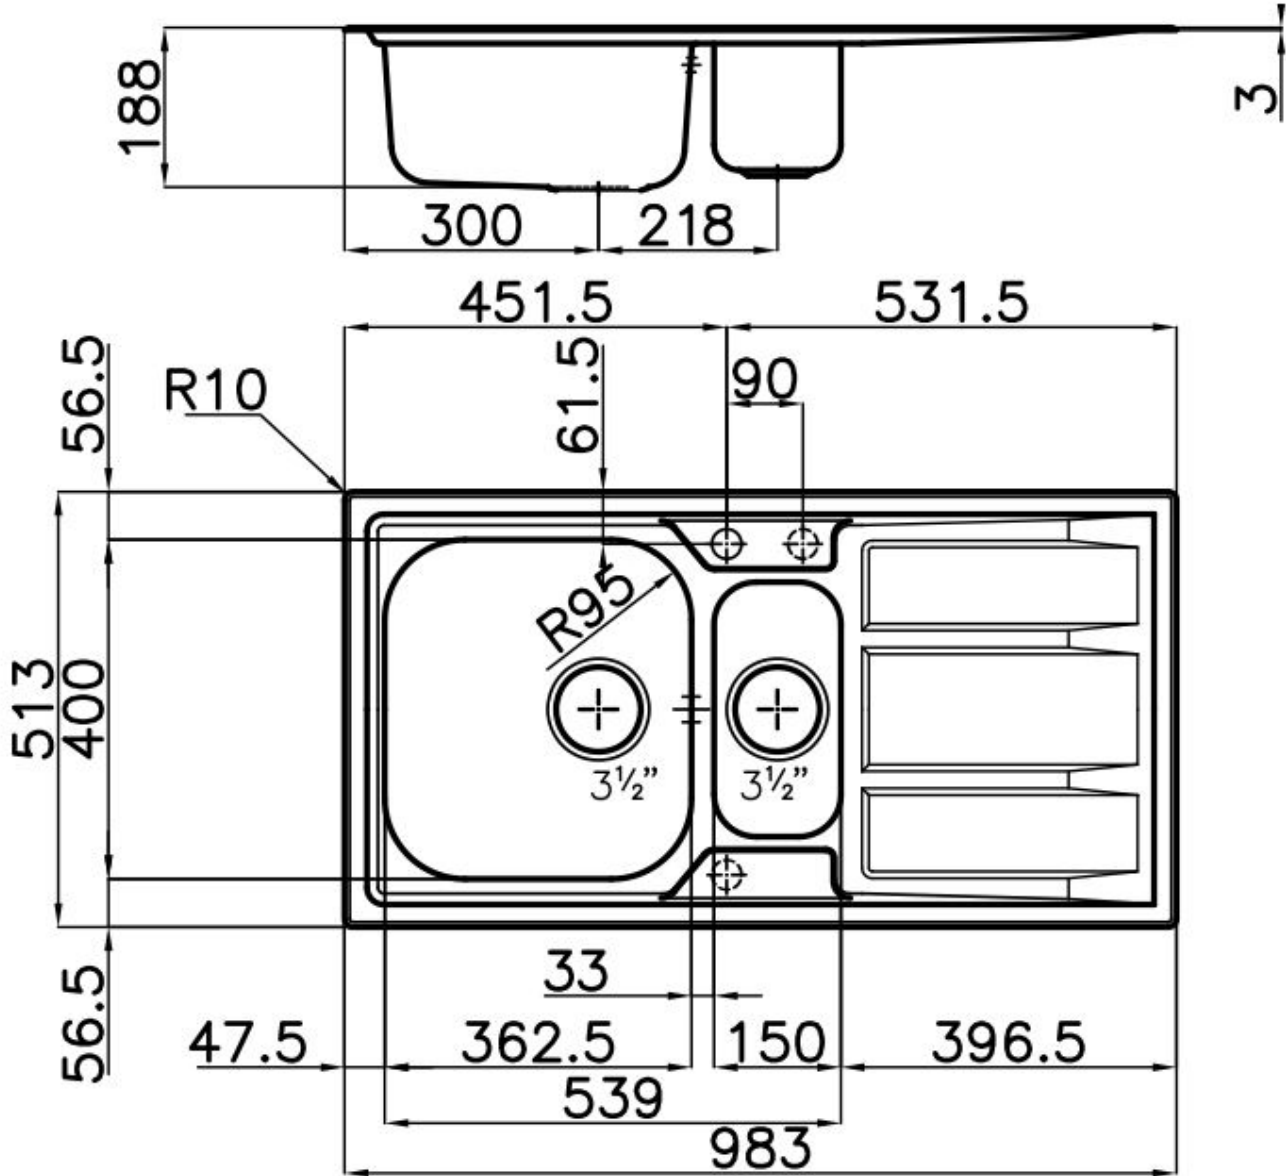

60-80 cm

Dimensioni

983x513 mm

Dotazioni standard Ganci di fissaggio, guarnizione, piletta, troppo-pieno e sifone, Imballo in scatola

---

Fori Mixer 1 foro di serie - 2° e 3° su richiesta

---

Foro incasso 950x480 mm

---

Gocciolatoio Sì

---

Larghezza 98 cm

---

Misura vasca 362,5x400 + 150x300mm

---

Note: Guarnizioni premontate

---

Numero vasche 2 vasche

---

Piletta Piletta 3,5"

---

## DATI TECNICI